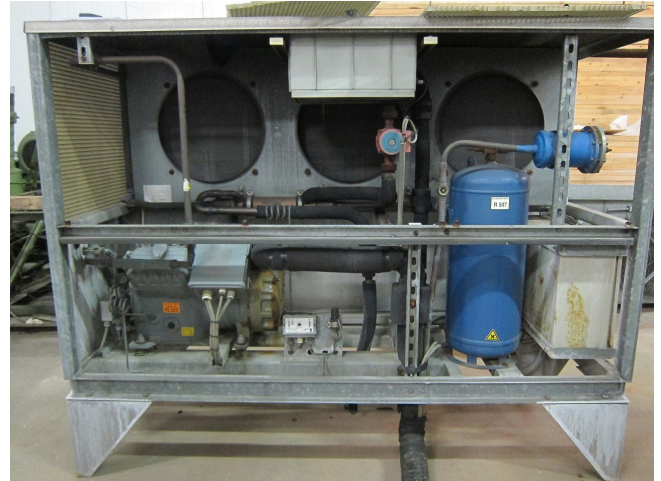

## Specifications

Merk	DWM
Type	D4DL3-150X-AWM/D
Koudemiddel	Freon
Refrigerant type	R507A or other types
kW at -20°C/+40°C	27,6
kW at -30°C/+40°C	17,4
Op stalen frame	✓
Druk veiligheids schakelaars	✓
Vloeistof tank	✓
Vloeistof tank ltr.	35
Filter droger	✓
Kijk glas	✓
Schakelkast	✓
Opmerkingen	# // Helpman Condensor TC 4-3-A
Afmetingen	1950x750x1550 mm (LxWxH)
Stock	1